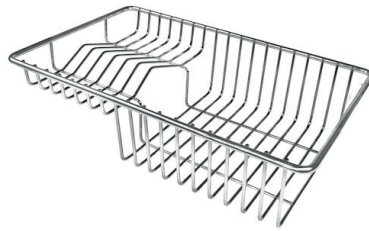

VASCA A RAGGIO STRETTO

Vasche con forme squadrate dal design moderno e con aumentata capienza. Per un'estetica minimal coniugata con la massima praticità.

DETTAGLI

Finitura

Spazzolato Foster

Materiale

Acciaio inox AISI 304

Bordo Installazione

Sottotop

Texture	Spazzolato
Base	60 cm
Dimensioni	585x440 mm
Dotazioni standard	Ganci di fissaggio, guarnizione, piletta, troppo-pieno e sifone, Imballo in scatola
Fori Mixer	Nessun foro di serie
Foro incasso	Vedi scheda tecnica
Gocciolatoio	No
Larghezza	58 cm
Misura vasca	340x400 + 180x400mm
Numero vasche	2 vasche
Piletta	Piletta 3,5"

DATI TECNICI

ACCESSORI OPZIONALI

Cestello inox
8611 000

Cestello portapiatti inox
8100 303
* solo in abbinamento con l'accessorio
8644 101

Tagliere in cristallo
8631 300

Tagliere in HPDE
8657 001

Tagliere Twin in HDPE
8644 101

Vaschetta bianca
8153 100

Cestello portapiatti inox
8100 201

**Kit grattugia con supporto per
anello e vassoio di raccolta alimenti**
8159 101
* solo in abbinamento con l'accessorio
8644 101

Vaschetta forata inox
8151 000
* solo in abbinamento con l'accessorio
8644 101